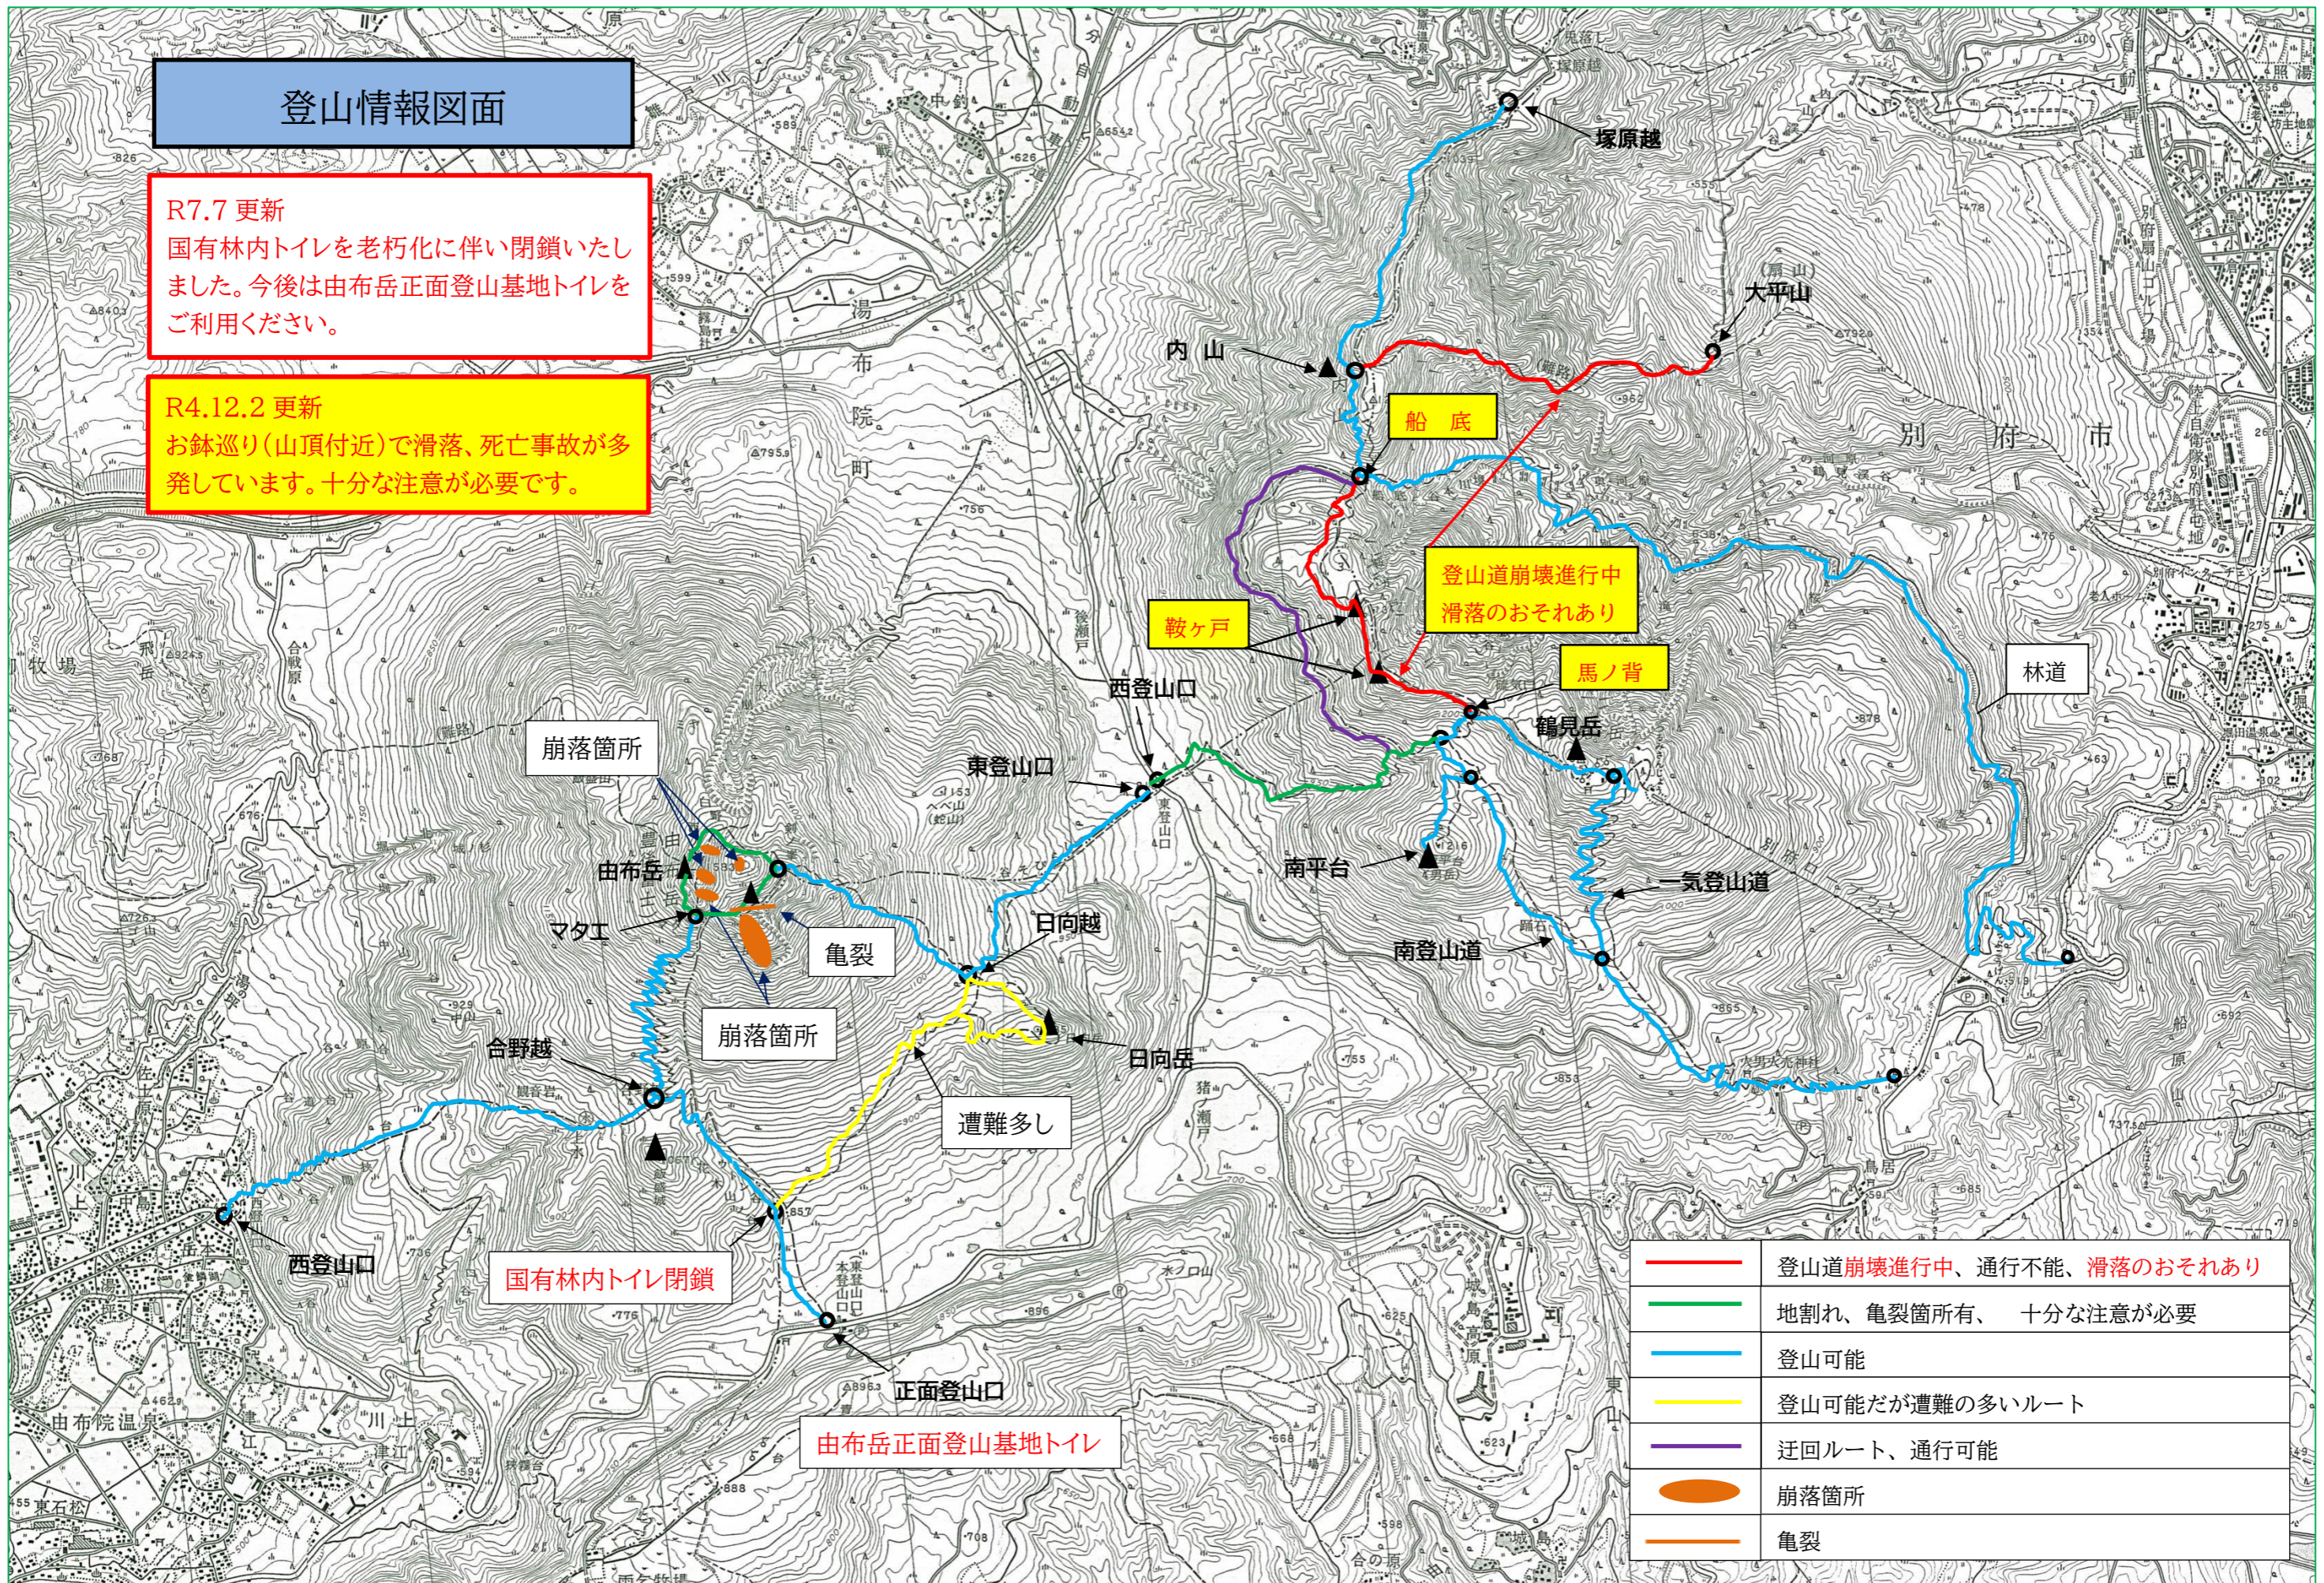

## R7.7 更新

国有林内トイレを老朽化に伴い閉鎖いたしました。今後は由布岳正面登山基地トイレをご利用ください。

## R4.12.2 更新

お鉢巡り(山頂付近)で滑落、死亡事故が多発しています。十分な注意が必要です。

<span style="color: red;">—</span>	登山道崩壊進行中、通行不能、滑落のおそれあり
<span style="color: green;">—</span>	地割れ、亀裂箇所有、十分な注意が必要
<span style="color: blue;">—</span>	登山可能
<span style="color: yellow;">—</span>	登山可能だが遭難の多いルート
<span style="color: purple;">—</span>	迂回ルート、通行可能
<span style="color: orange;">●</span>	崩落箇所
<span style="color: orange;">—</span>	亀裂

崩落箇所

崩落箇所

国有林内トイレ閉鎖

由布岳正面登山基地トイレ

船底

鞍ヶ戸

登山道崩壊進行中  
滑落のおそれあり

馬ノ背

遭難多し

林道