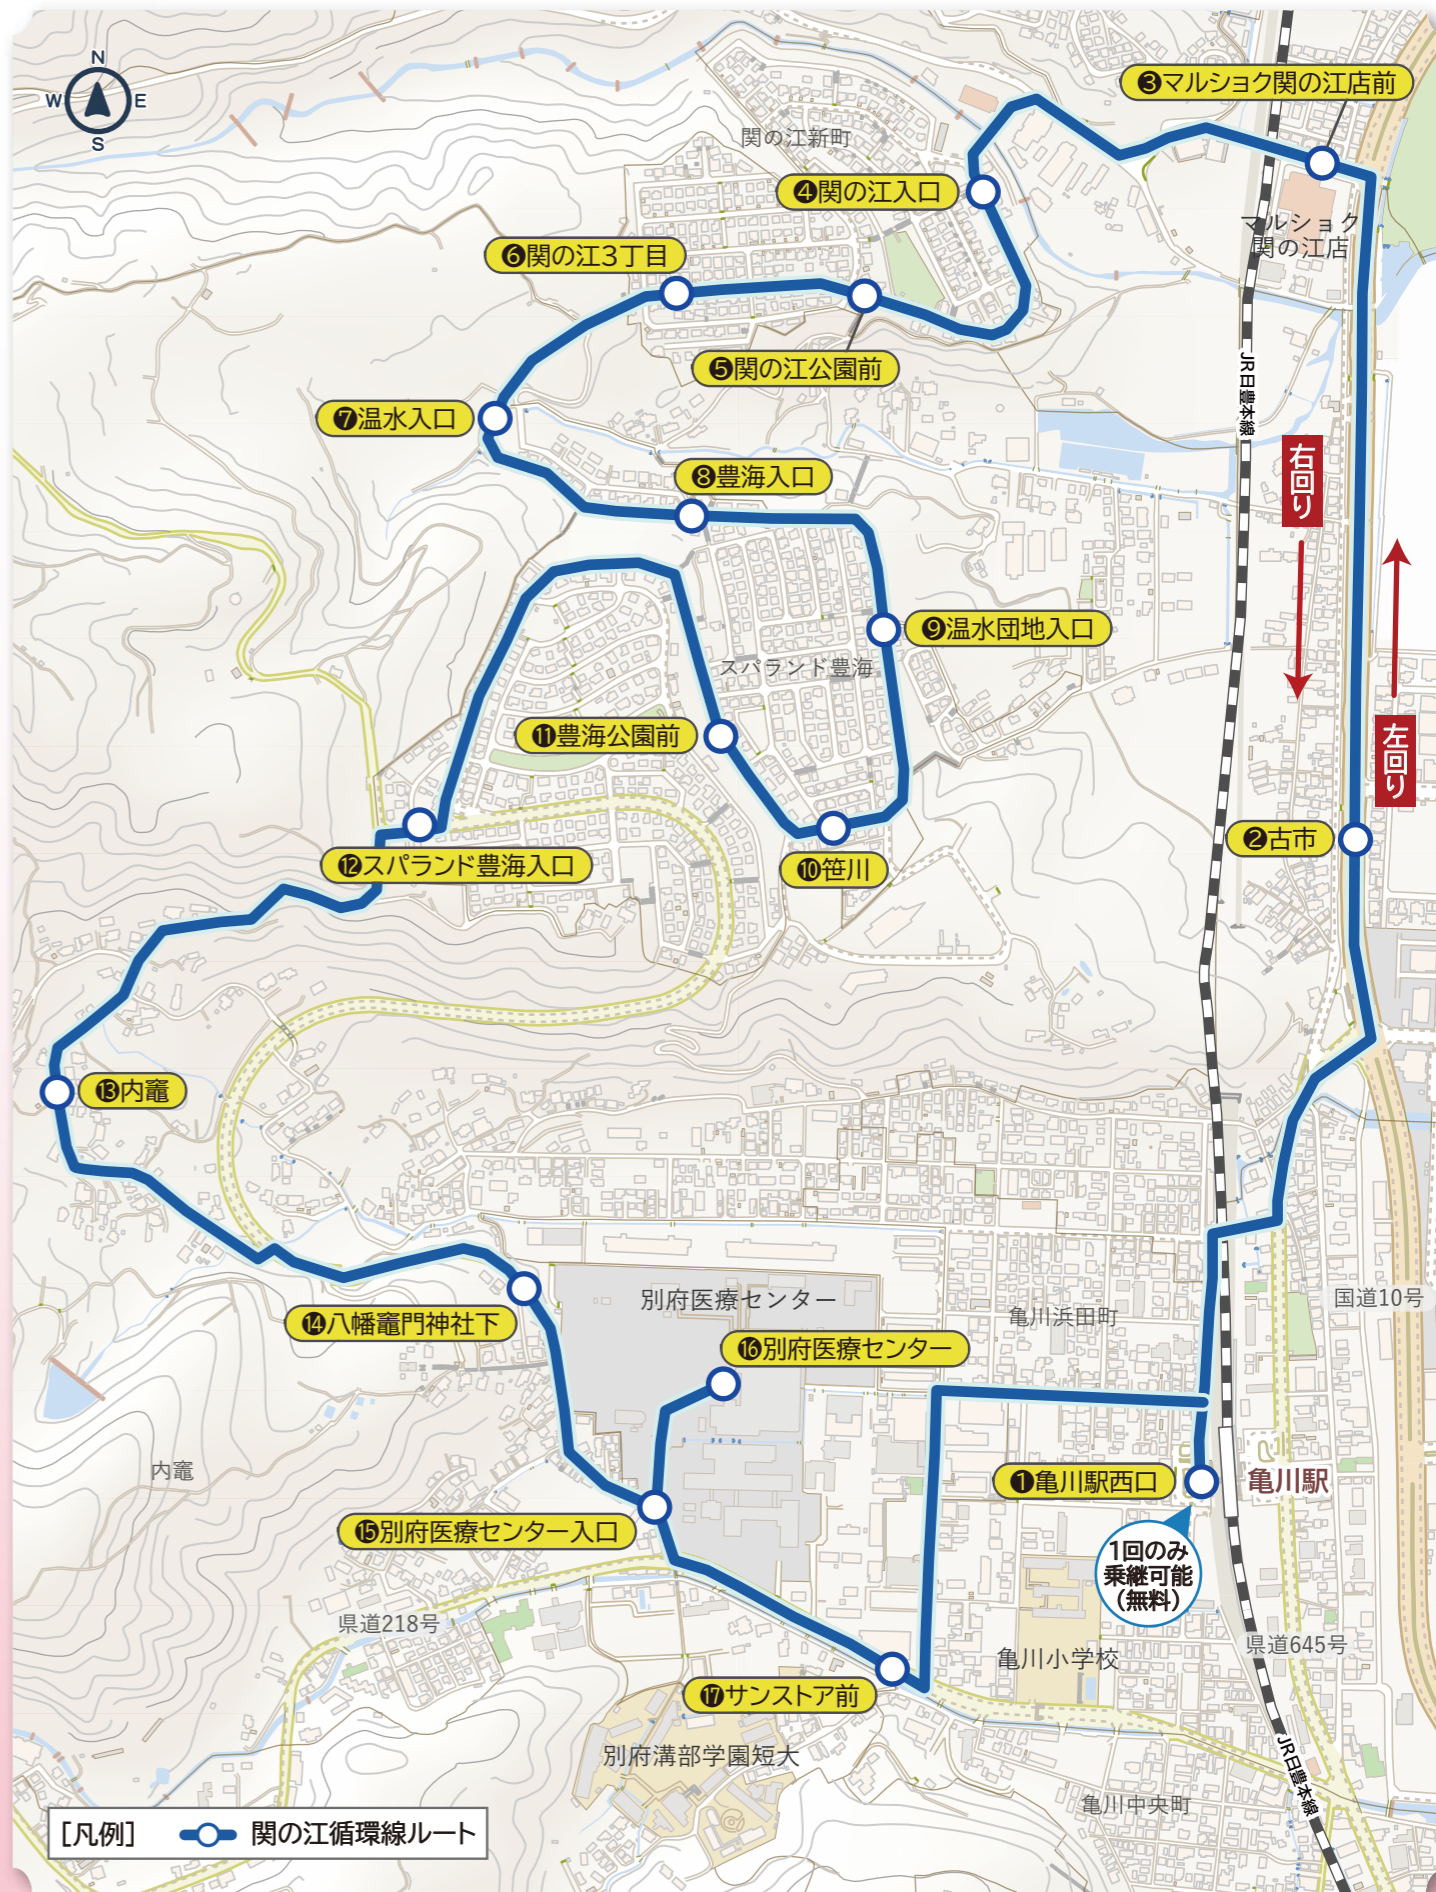

関の江循環線の運行概要

運行日時 **平日 7時台～18時台** ※悪天候・土日祝日・年末年始(12/29～1/3)は運休

運行便数 **16便** / 日運行 (左回り8便・右回り8便)

利用料金 1乗車 **300円** (小学生半額・未就学児無料)

- ※「別府市ひとまもり・おでかけ支援事業バス回数券乗車券」利用可能
- ※現金のみ利用可能 (IC乗車券は利用不可)
- ※「通学定期券」利用可能 (料金の詳細は下記を参照)

通学定期料金案内	小学生	1ヶ月	3ヶ月	6ヶ月	中学生以上	1ヶ月	3ヶ月	6ヶ月
		3,000円	8,500円	16,000円		6,000円	17,000円	32,000円

■通学定期の購入場所：別府市役所 4F 政策企画課

利用者 別府市民だけでなく、**どなたでも** 利用可能

車両 福祉車両 (乗客定員 **6名** + 車椅子 **1台**)

運行期間 令和6年10月1日(火)～ ※実証運行

乗継割引 「亀川駅西口」停留所に限り、1回のみ無料で乗り継ぎが可能

▲バス停の目印▲

※イメージです

行き先(ルート)

鉄道や路線バスへ乗り継ぐことで市街地方面へのアクセスが可能

JR日豊本線・大分交通へ乗り継ぎ

亀の井バス⑥別府駅西口石垣線へ乗り継ぎ

亀の井バス乗継案内
お問合せ先 0977-23-0141 (受付時間:9:00～17:00)

大分交通乗継案内
お問合せ先 0977-67-1331 (受付時間:8:40～17:40)

路線図

[凡例] ● 関の江循環線ルート