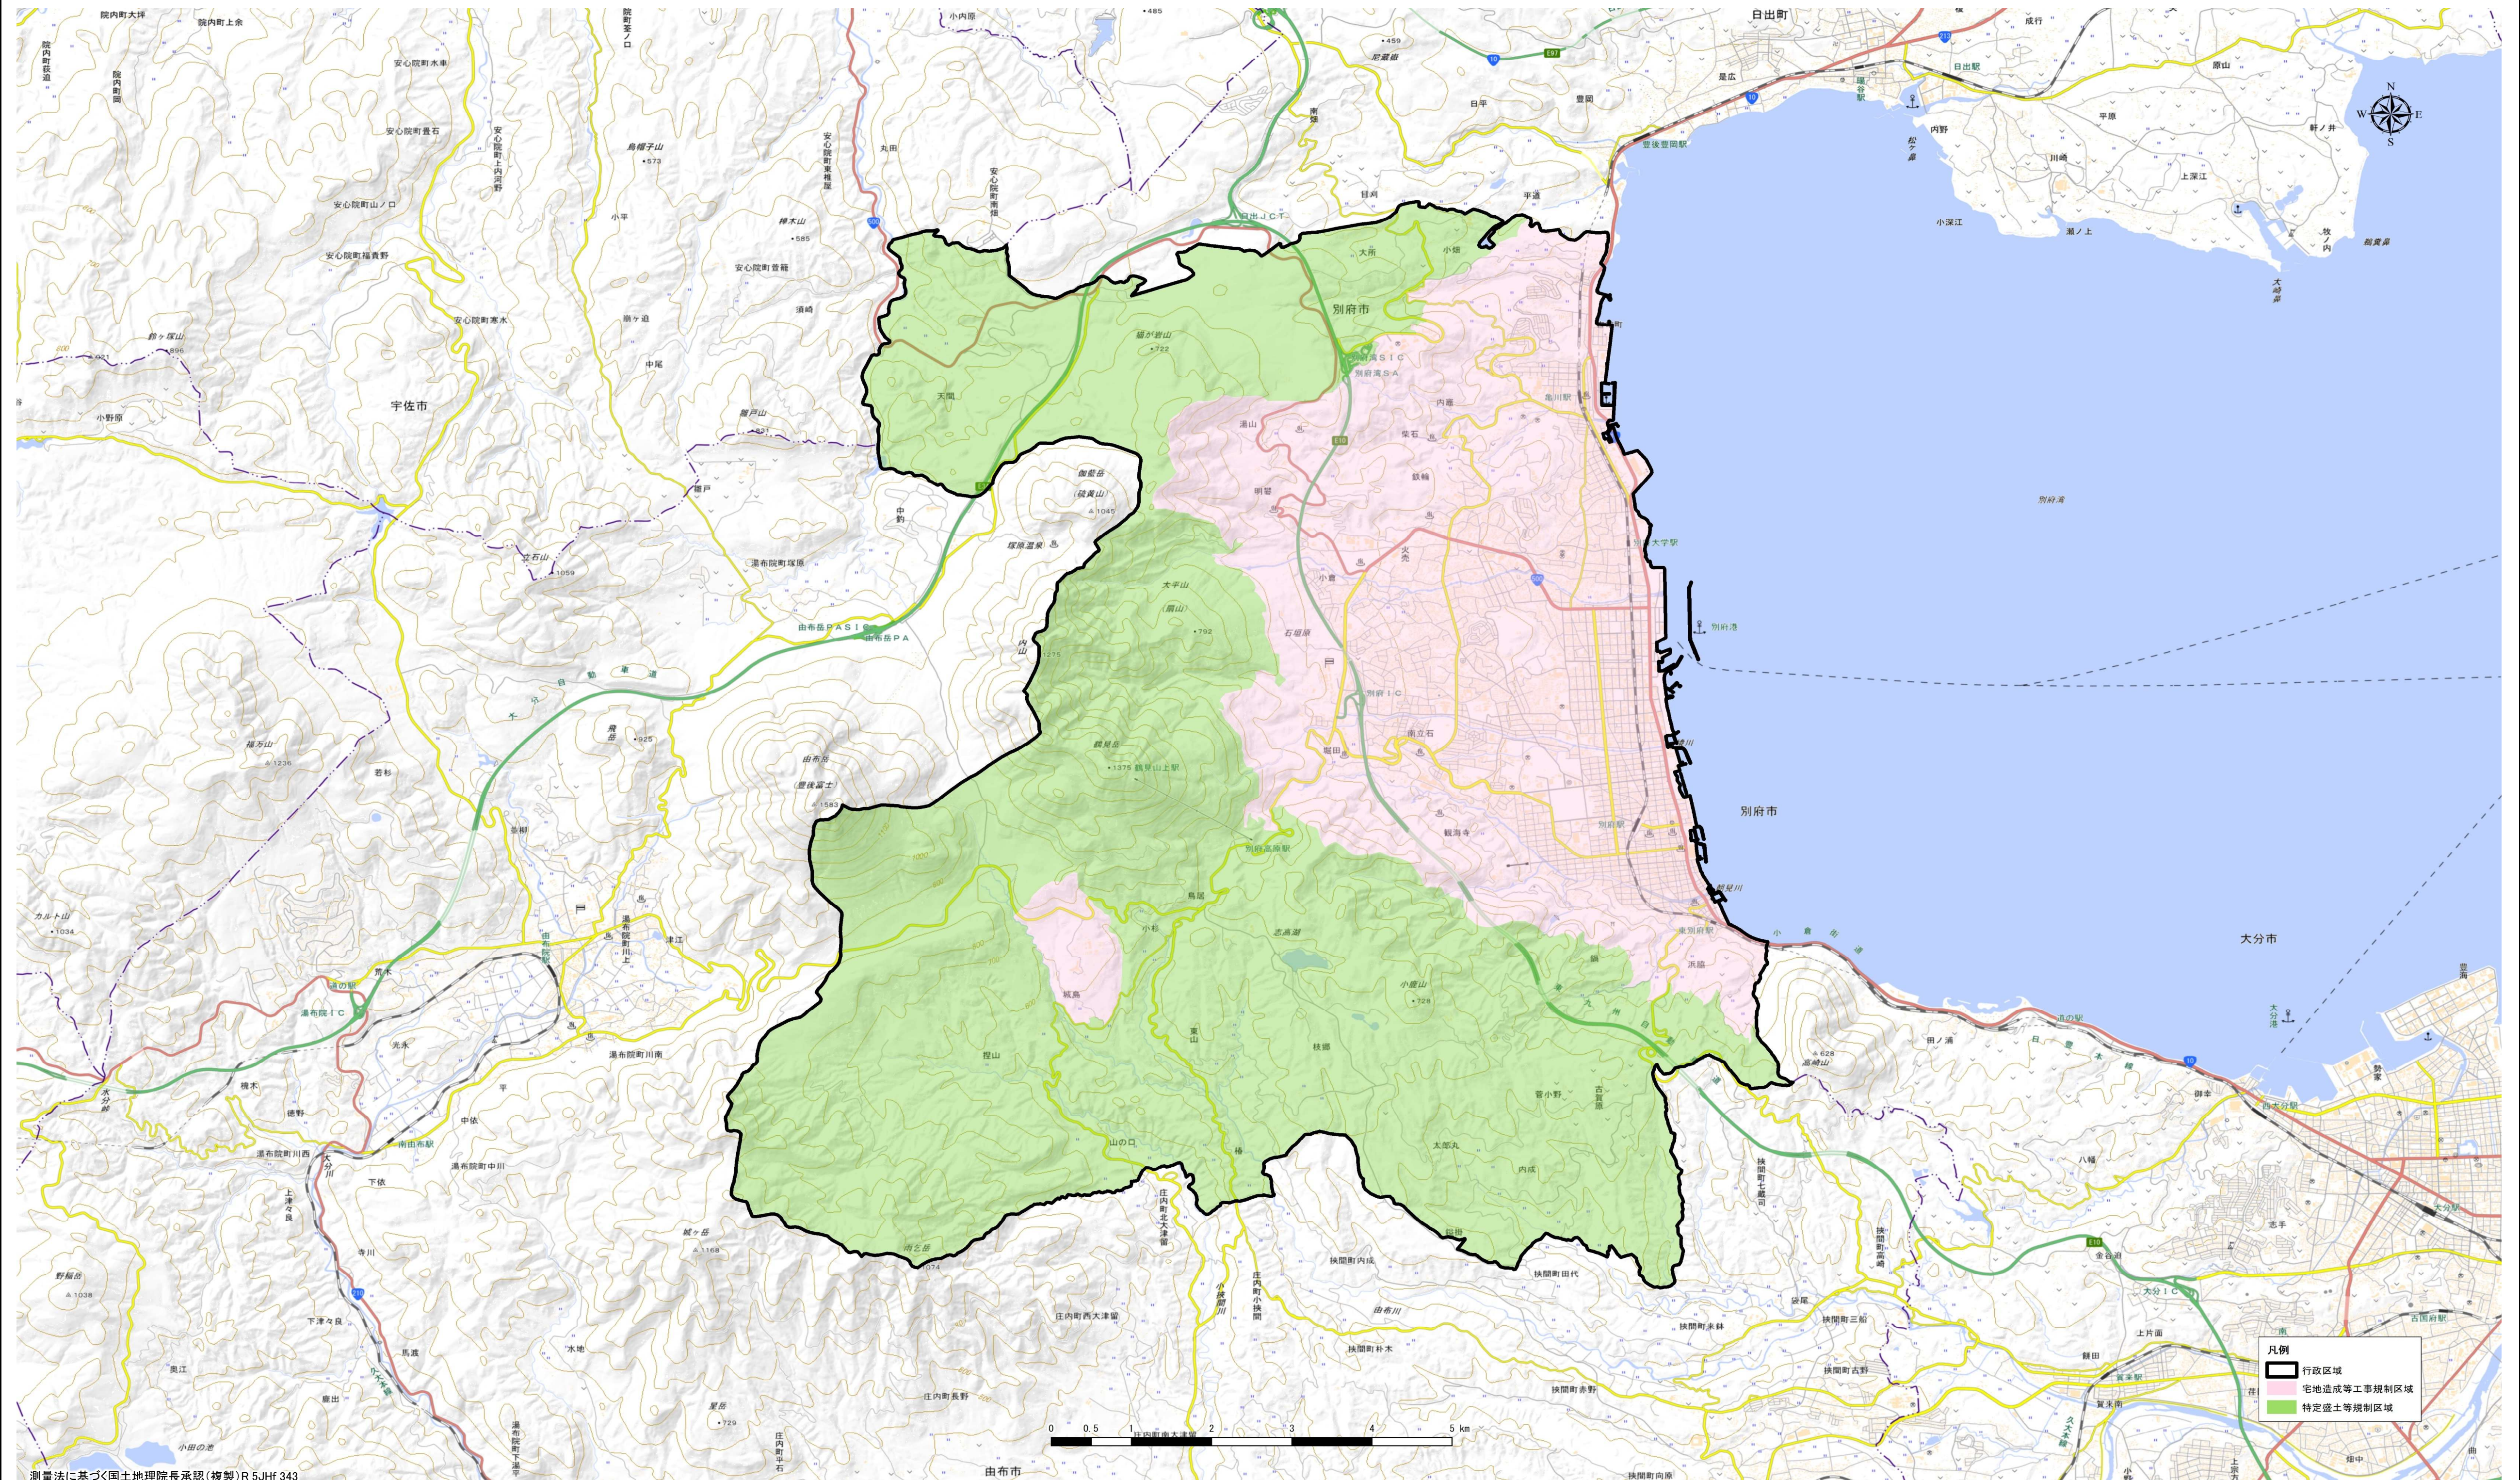

別府市の規制区域(宅地造成等工事規制区域・特定盛土等規制区域)

所在地	大分県別府市	調査時期	令和5年3月～令和6年3月
-----	--------	------	---------------

測量法に基づく国土地理院長承認(複製)R5JHf 343
 本製品を複製する場合には、国土地理院の長の承認を得なければならない。